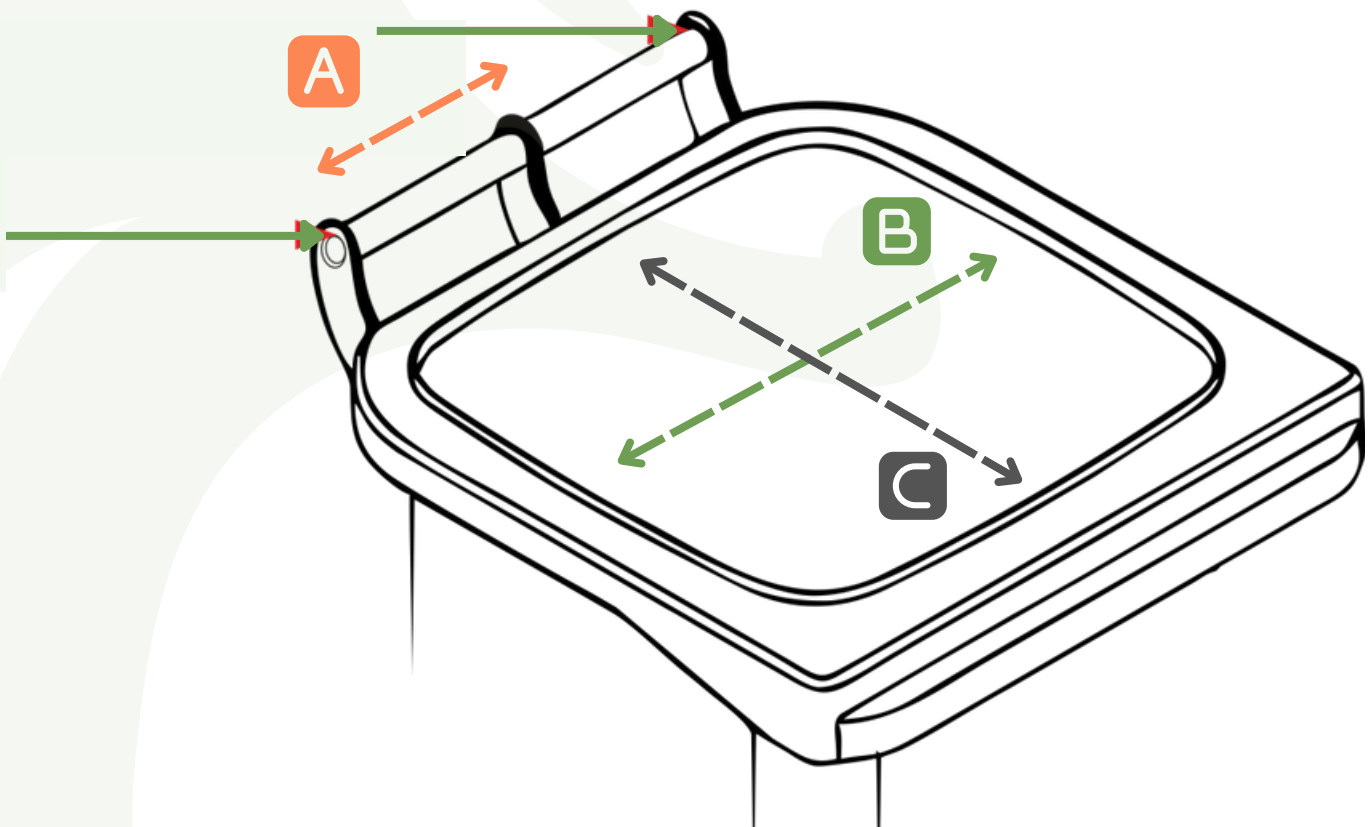

Maattabel skonny

Meet uw container als volgt

- A** Lengte van handgreep zonder klep
- B** Breedte van opening (binnenkant container)
- C** Lengte van opening (binnenkant container)

TYPE KLEP	A Lengte Handgreep	B Breedte Opening	C Lengte Opening
120/140L met 33 cm Handgreep	33 cm (+/- 5 mm)	40 cm (+/- 15 mm)	40 cm (+/- 15 mm)
120/140L met 36 cm Handgreep	36 cm (+/- 5 mm)	40 cm (+/- 15 mm)	40 cm (+/- 15 mm)
240L met 40 cm Handgreep	40 cm (+/- 5 mm)	50 cm (+/- 20 mm)	56 cm (+/- 20 mm)